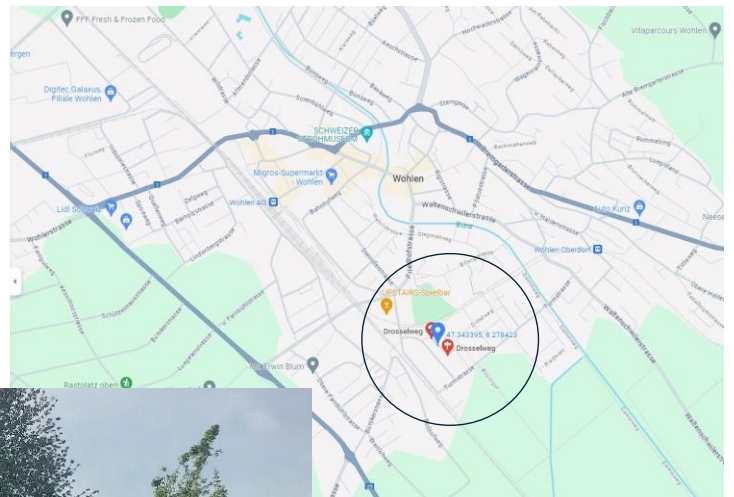

# Wegbeschreibung Burg Drosselweg

Adresse:

Drosselweg, 5610 Wohlen

Anreise mit dem öffentlichen Verkehr:

- Die Bushaltestelle «Dammweg» ist 180m von der «Burg Drosselweg» entfernt.

Anreise mit dem Auto:

- Besucherparkplätze befinden sich rechts am Drosselweg

Anreise mit dem Velo:

- Das Velo kann direkt neben der «Burg Drosselweg» parkiert werden

**Brigitte Häni**

Depotstrasse 2 · 5620 Bremgarten · 079 252 98 28 · bitte auf Comebox sprechen, sonst kein Rückruf  
brigitte@junohebammen.ch · www.junohebammen.ch  
ZSR-Nr: B223319 · IBAN: CH32 8086 7000 0058 2346 5