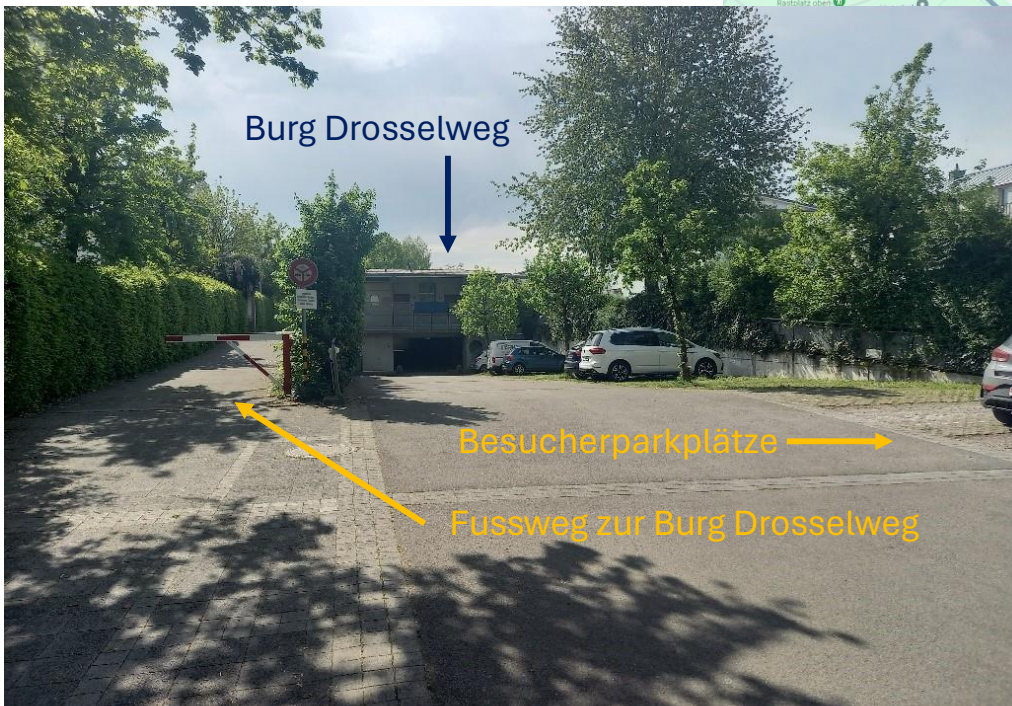

# Wegbeschreibung Burg Drosselweg

Adresse:

Drosselweg, 5610 Wohlen

Anreise mit dem öffentlichen Verkehr:

- Die Bushaltestelle «Dammweg» ist 180m von der «Burg Drosselweg» entfernt.

Anreise mit dem Auto:

- Besucherparkplätze befinden sich rechts am Drosselweg

Anreise mit dem Velo:

- Das Velo kann direkt neben der «Burg Drosselweg» parkiert werden

**Brigitte Häni**

Depotstrasse 2 · 5620 Bremgarten · 079 252 98 28 · bitte auf Comebox sprechen, sonst kein Rückruf  
brigitte@junohebammen.ch · www.junohebammen.ch  
ZSR-Nr: B223319 · IBAN: CH32 8086 7000 0058 2346 5