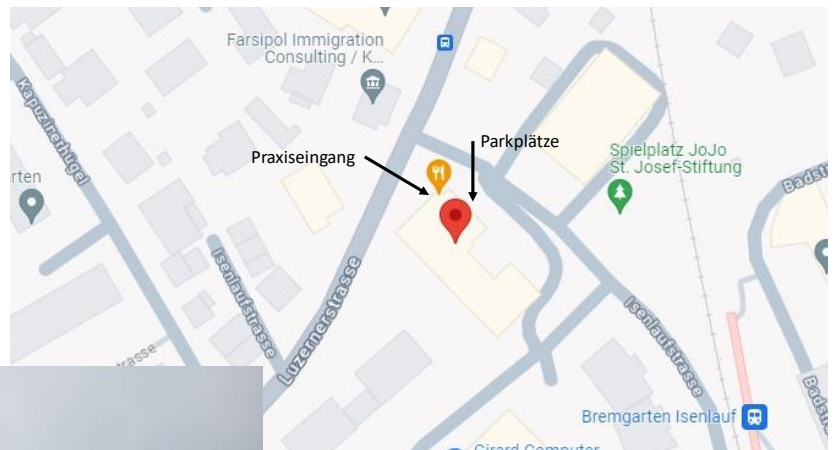

Wegbeschreibung

Adresse:

Isenlaufstrasse 2, 5620 Bremgarten

Anreise mit dem öffentlichen Verkehr:

- Die Bahnhaltestelle «Isenlauf» ist ca 200m von der HerzRaumOase entfernt.

Anreise mit dem Auto:

- Gratis-Parkplätze befinden sich direkt seitlich des Gebäudes vor dem Denner

Anreise mit dem Velo:

- Das Velo kann direkt vor der Praxis parkiert werden

Der Eingang zur HerzRaumOase befindet sich an der Luzernerstrasse links neben der Pizzeria Venezia und vis-à-vis der Firma Horat.